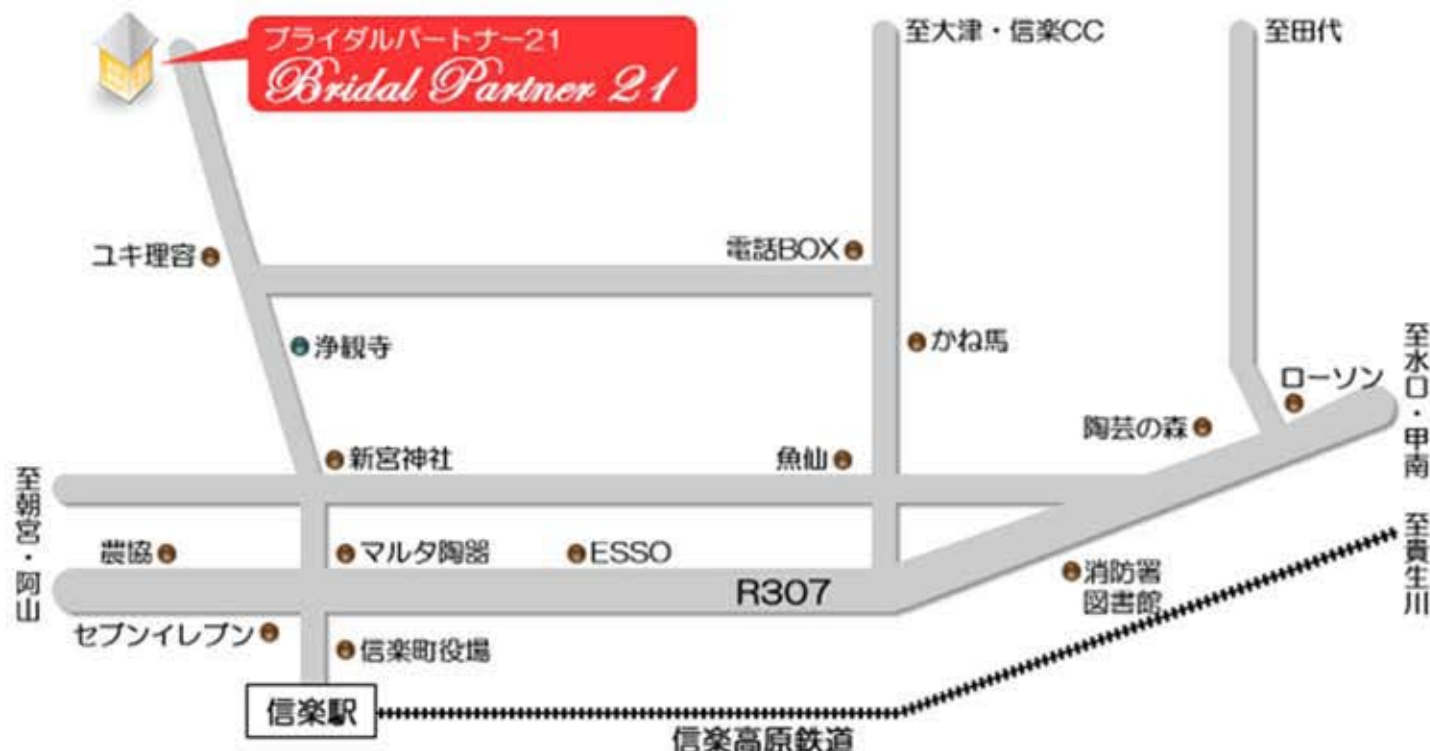

# 結婚相談所 ブライダルパートナー21

ー 当社までのアクセス方法 ー

## 水口方面からお越しのお客様

国道307号線を信楽方面にお越し下さい。  
信楽駅前の交差点を右折したら目の前に新宮神社が見えてきます。  
新宮神社の信号をまっすぐお進みください。  
新宮神社より約10分でブライダルパートナー21に着きます。

## 枚方方面からお越しのお客様

国道307号線を信楽方面にお越し下さい。  
信楽駅前の交差点を左折したら目の前に新宮神社が見えてきます。  
新宮神社の信号をまっすぐお進みください。  
新宮神社より約10分でブライダルパートナー21に着きます。

安全運転でお越し下さい。

道に迷われたらお電話ください。